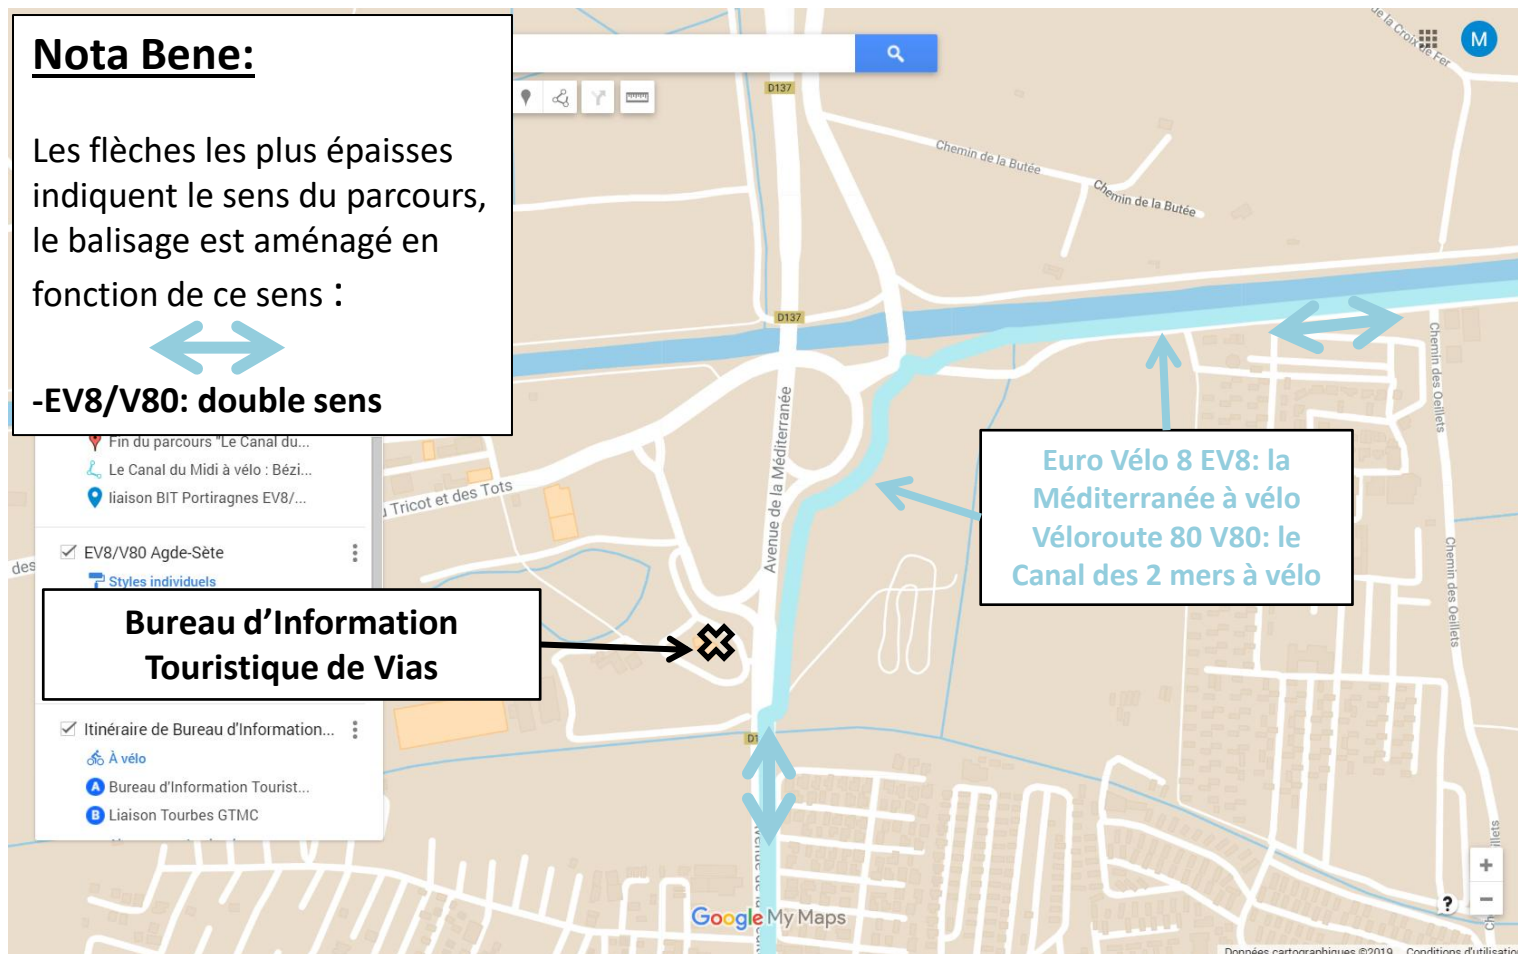

Nota Bene:

Les flèches les plus épaisses indiquent le sens du parcours, le balisage est aménagé en fonction de ce sens :

-EV8/V80: double sens

Euro Vélo 8 EV8: la Méditerranée à vélo
Véloroute 80 V80: le Canal des 2 mers à vélo

**Bureau d'Information
Touristique de Vias**