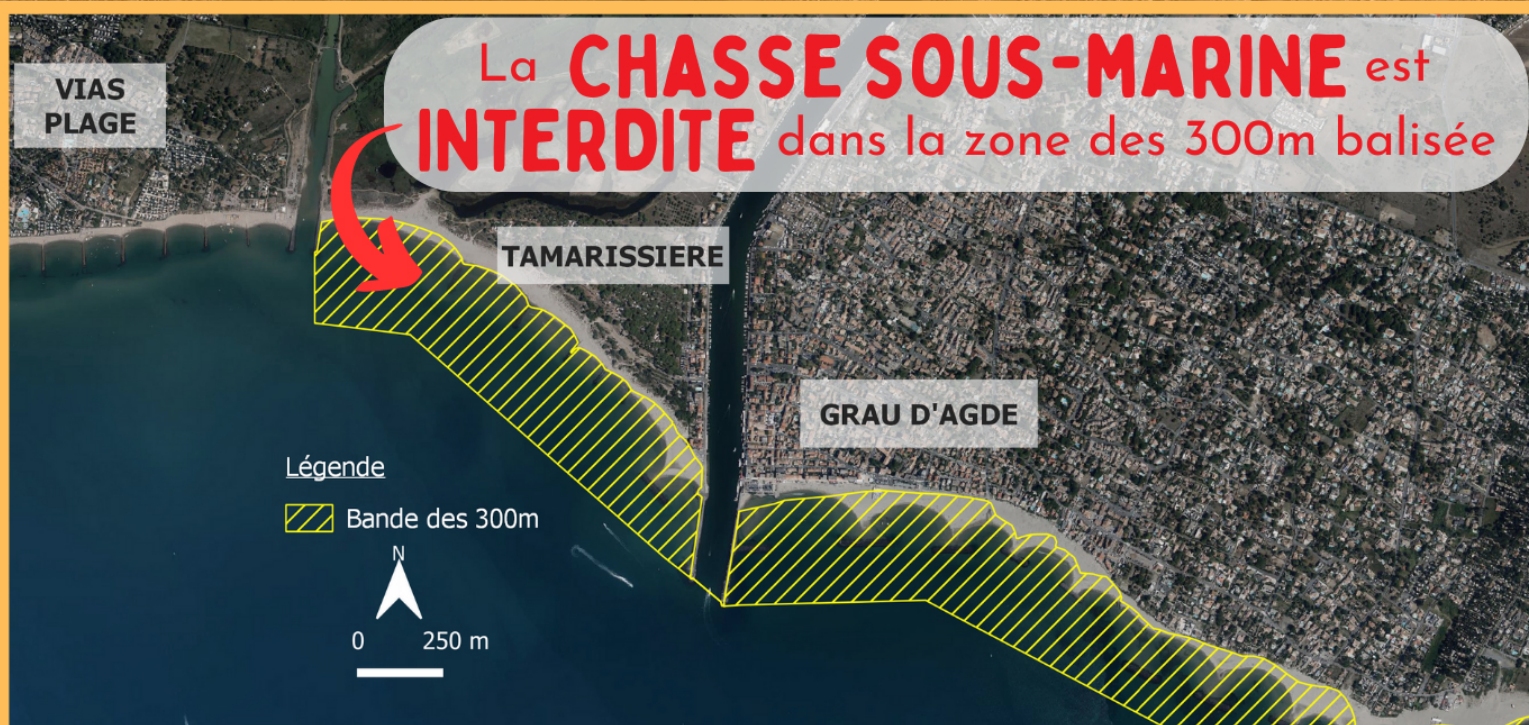

Protège ta mer!

RÉGLEMENTATION DE LA PÊCHE

CUEILLETTE & PÊCHE

- LES OUTILS DE PÊCHE, TELS QUE LA CANNE À PÊCHE, LE COUTEAU, LA DRAGUE, LE TRIDENT ET LA FOËNE SONT INTERDITS DANS LES 300M ENTRE 9H30 ET 19H30
- POUR LA CUEILLETTE SOUS-MARINE SANS OUTIL, PENSEZ À SIGNALER VOTRE PRÉSENCE EN SURFACE

RETROUVEZ TOUTE LA RÉGLEMENTATION (TAILLE DE CAPTURE, ZONE...) SUR L'APPLICATION MOBILE GRATUITE AMP - AGDE