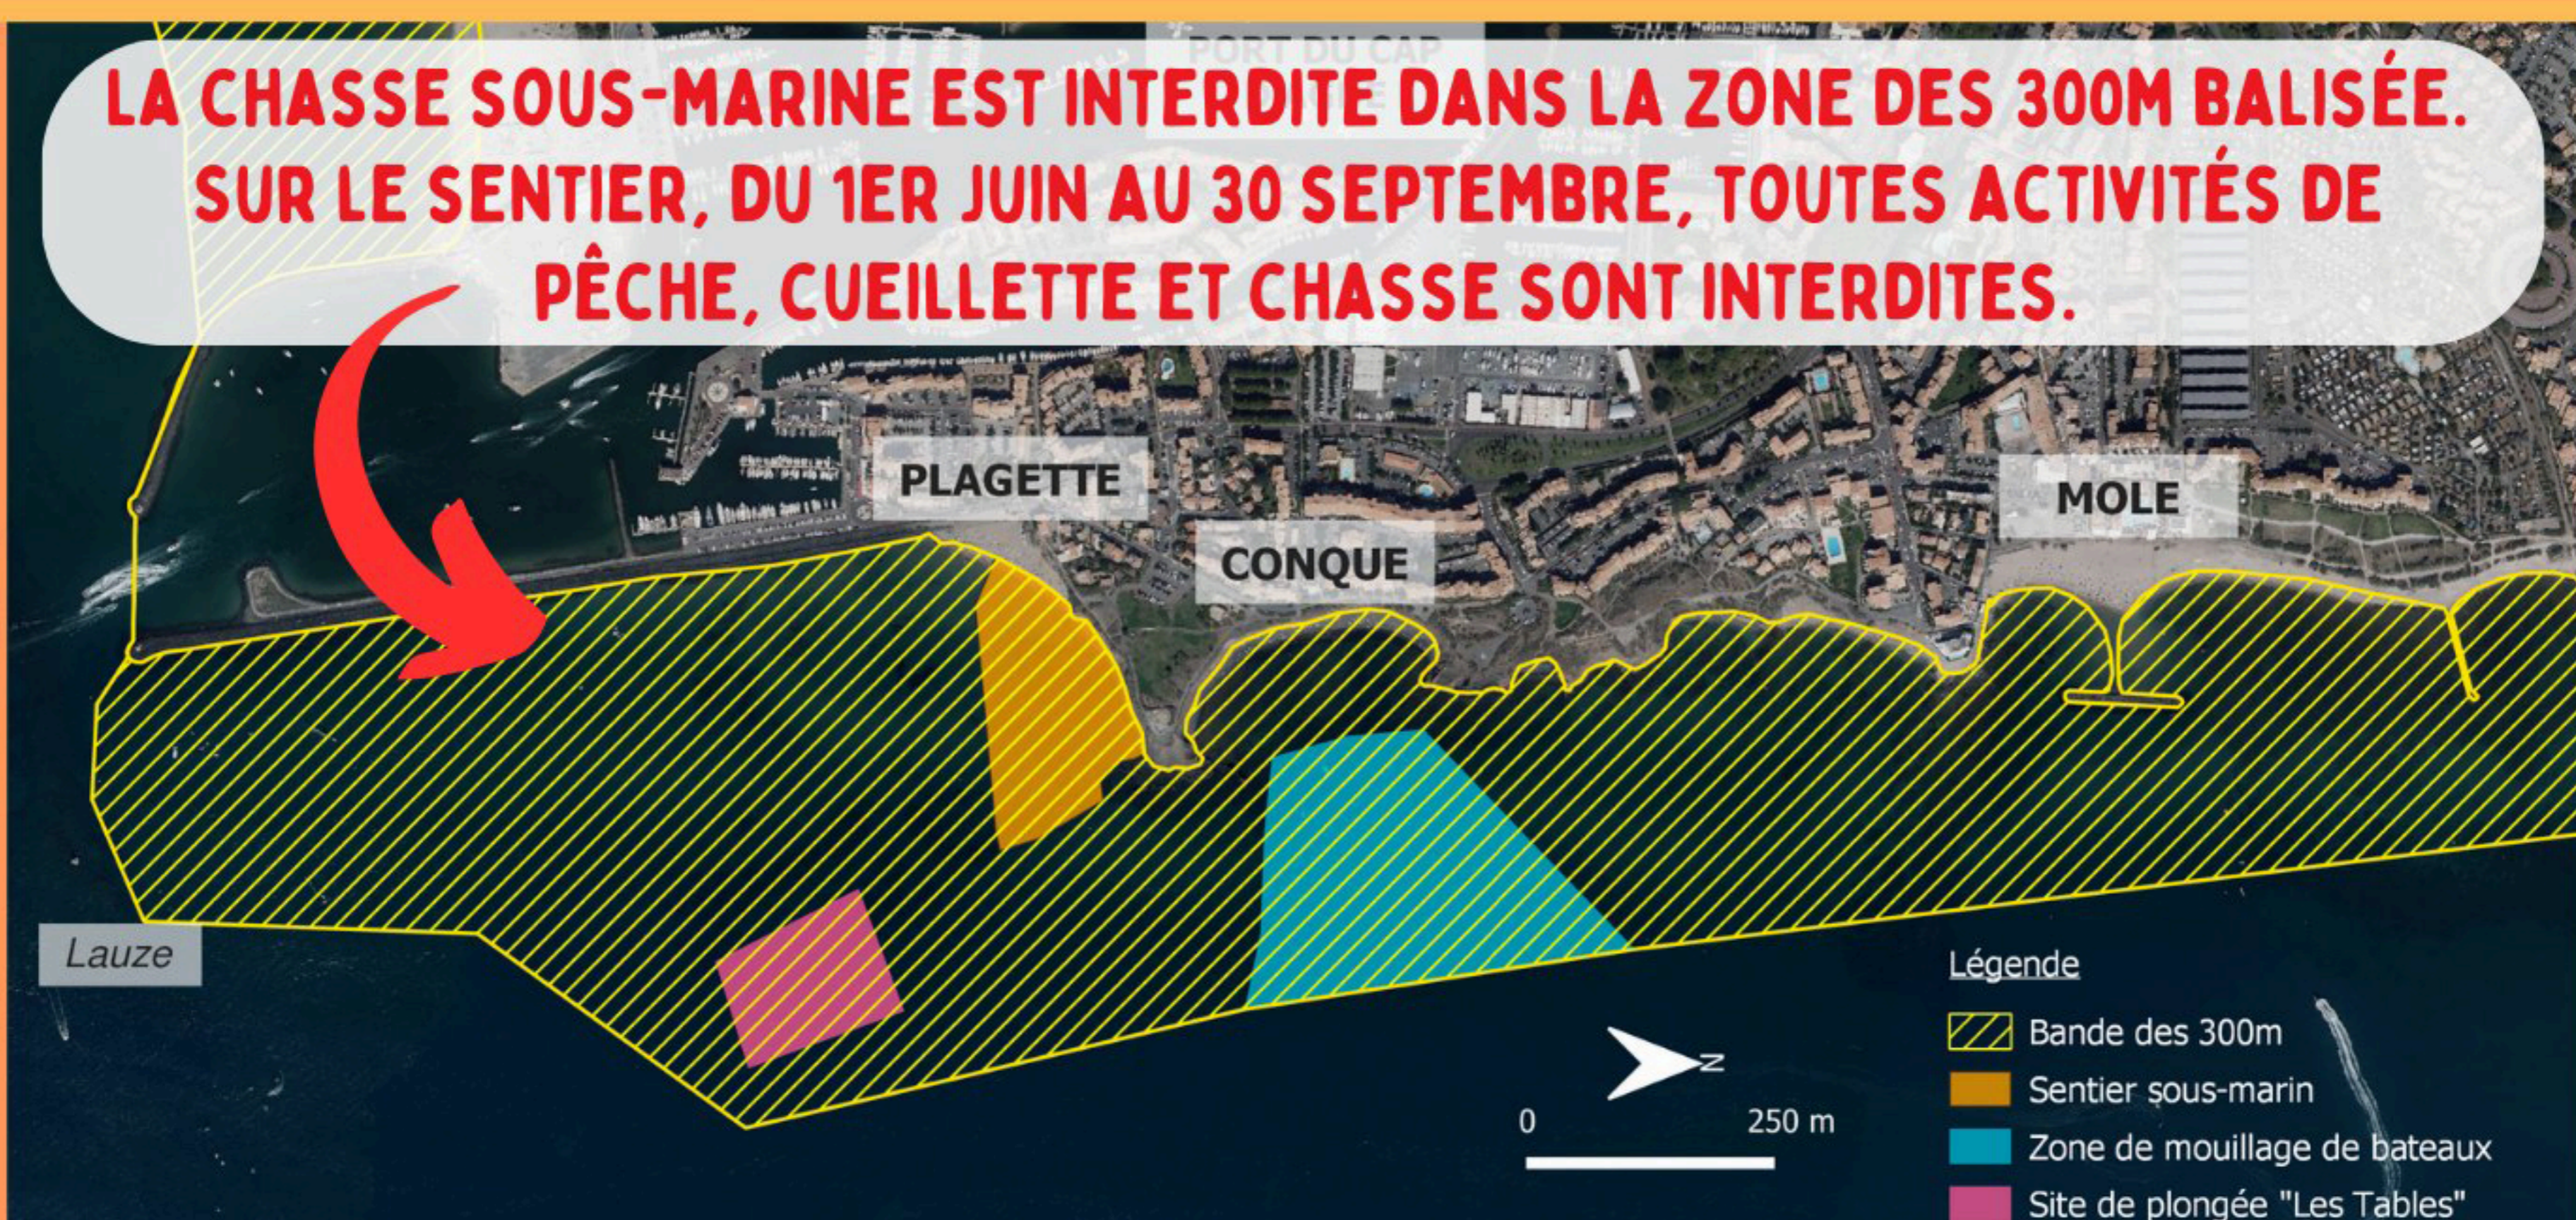

Protège ta mer!

RÉGLEMENTATION DE LA PÊCHE

LA CHASSE SOUS-MARINE EST INTERDITE DANS LA ZONE DES 300M BALISÉE. SUR LE SENTIER, DU 1ER JUIN AU 30 SEPTEMBRE, TOUTES ACTIVITÉS DE PÊCHE, CUEILLETTE ET CHASSE SONT INTERDITES.

CUEILLETTE & PÊCHE

- LES OUTILS DE PÊCHE, TELS QUE LA CANNE À PÊCHE, LE COUTEAU, LA DRAGUE, LE TRIDENT ET LA FOËNE SONT INTERDITS DANS LES 300M ENTRE 9H30 ET 19H30
- POUR LA CUEILLETTE SOUS-MARINE SANS OUTIL, PENSEZ À SIGNALER VOTRE PRÉSENCE EN SURFACE

RETROUVEZ TOUTE LA RÉGLEMENTATION (TAILLE DE CAPTURE, ZONE...) SUR L'APPLICATION MOBILE GRATUITE AMP - AGDE