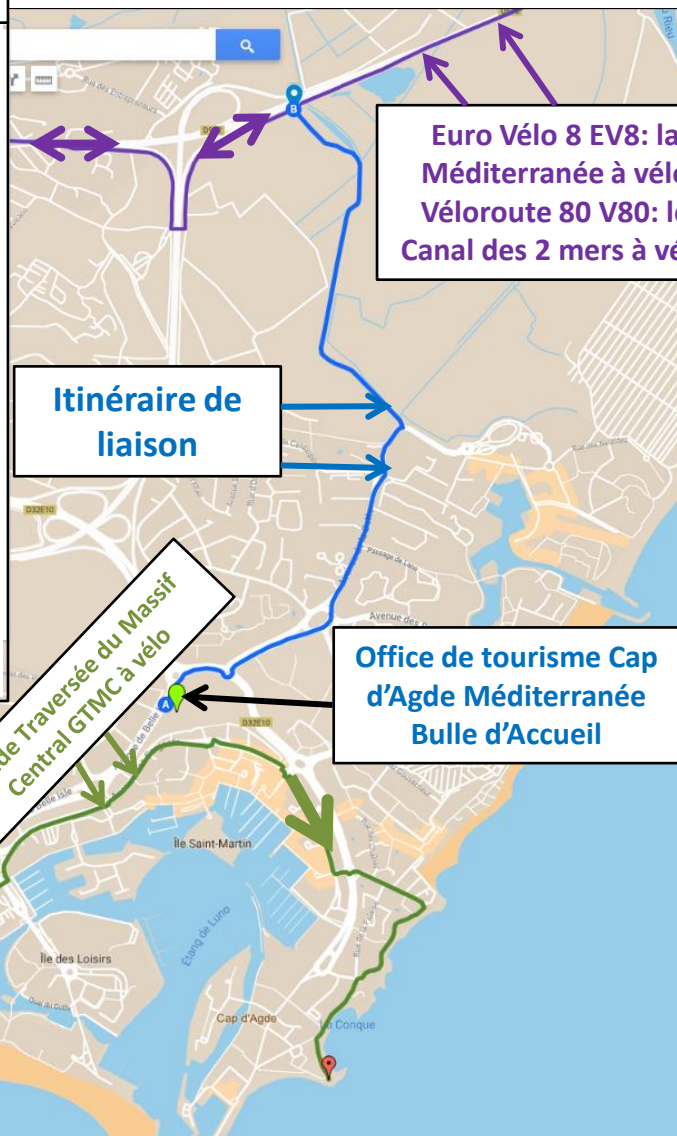

Feuille de route

À vélo 3 km, 10 minutes

La fonctionnalité Itinéraires à vélo est en version bêta. Soyez prudent – Certaines rues de cet itinéraire peuvent ne pas être adaptées aux cyclistes.

A Office de Tourisme, 34300 Agde, France

Prendre la direction nord-est sur Avenue de Belle Isle

Au rond-point, prendre la 1^{re} sortie sur Cours des Gentilhommes/D32E10

Au rond-point, prendre la 2^e sortie sur Avenue des Contrebandiers

Au rond-point, prendre la 3^e sortie sur Avenue de la Butte

Au rond-point, prendre la 2^e sortie sur Avenue du Bagnas

Tourner à gauche

B Route de Sète, 34300 Agde, France

- Itinéraire de Bureau d'Information ...
 - À vélo
 - Bureau d'Information Tourist...
 - Liaison Tourbes GTMC
 - Ajouter une destination
- De la Cave au Moulin
 - Styles individuels
 - Début du parcours "De la Cav...
 - Fin du parcours "De la Cave ...
 - De la Cave au Moulin
- Entre Vignes et Fleuve
 - Styles individuels
 - Début du parcours "Entre Vig...
 - Fin du parcours "Entre Vigne...

Nota Bene:

Les flèches les plus épaisses indiquent le sens du parcours, le balisage est aménagé en fonction de ce sens :

-EV8/V80: ?
double sens
-GTMC/ sens ?
unique